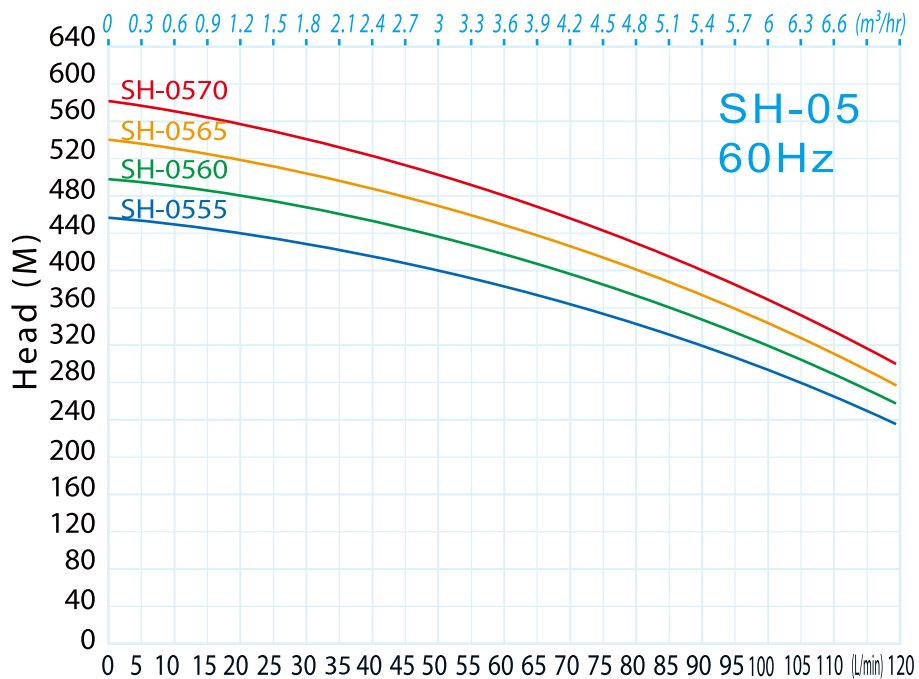

4"

超高段不銹鋼深水式泵浦

60Hz

規格	出口管徑 inch	全閉揚程 M	流量		揚程 M	長度 mm	重量 KG	匹配馬達	
			L/min	M ³ /hr				HP	Kw
SH-0570	1 1/2	583	83	5	420	1799	18.3	15	9
SH-0565		542			390	1694	17.1	10	7.5
SH-0560		499			362	1589	16	10	7.5
SH-0555		459			340	1484	15	10	7.5