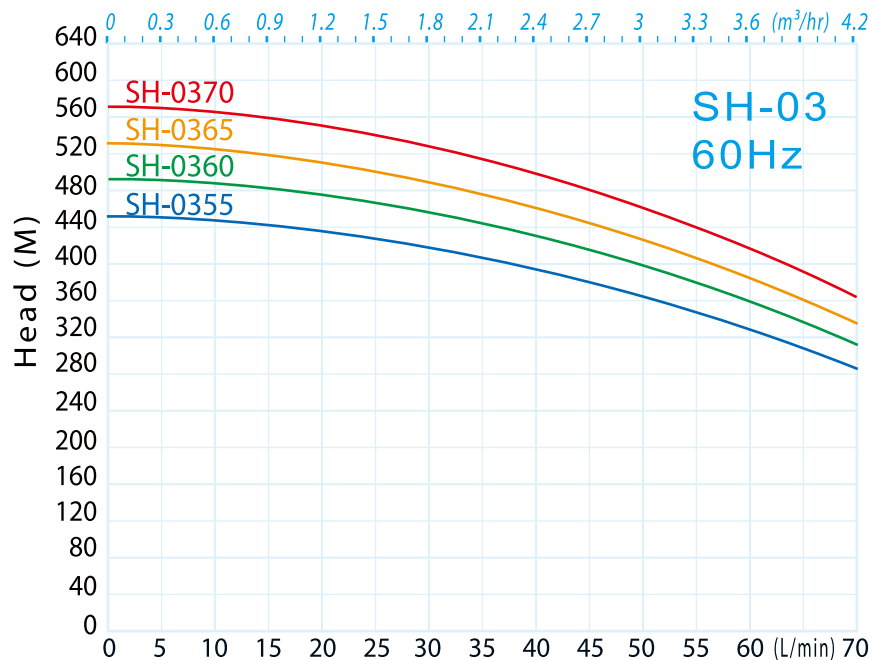

4"

超高段不銹鋼深水式泵浦

60Hz

規格	出口管徑 inch	全閉揚程 M	流量		揚程 M	長度 mm	重量 KG	匹配馬達	
			L/min	M ³ /hr				HP	Kw
SH-0370	1 1/4	573	50	3	461	1799	18.3	10	7.5
SH-0365		532			428	1694	17.1	10	7.5
SH-0360		492			396	1589	16	10	7.5
SH-0355		452			364	1484	15	7.5	5.5