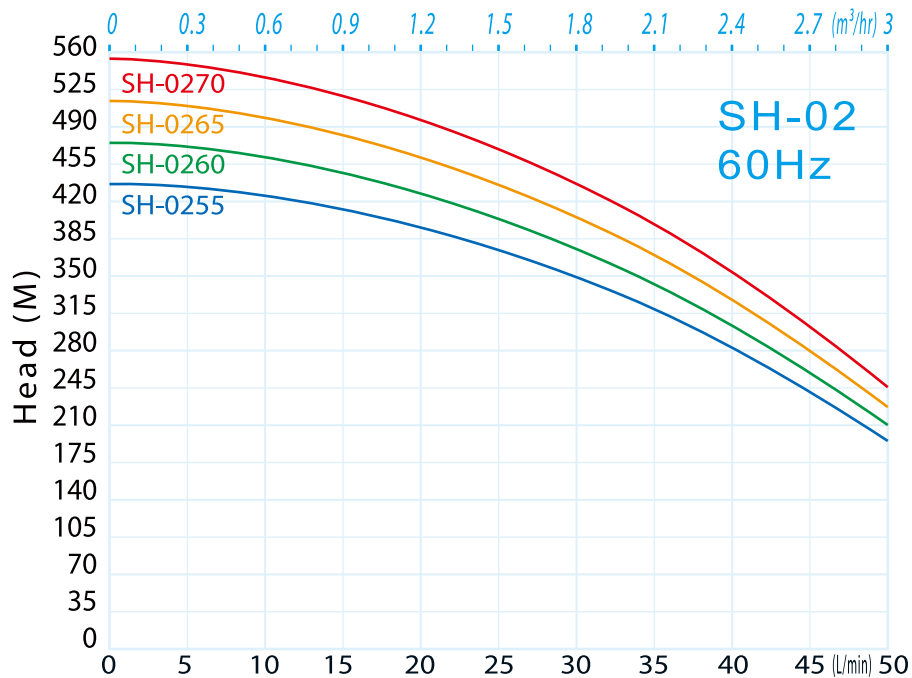

4"

超高段不銹鋼深水式泵浦

60Hz

規格	出口管徑 inch	全閉揚程 M	流量		揚程 M	長度 mm	重量 KG	匹配馬達	
			L/min	M ³ /hr				HP	Kw
SH-0270		552			412	1799	18.3	10	7.5
SH-0265	1 1/4	513	33	2	385	1694	17.1	10	7.5
SH-0260		474			357	1589	16	7.5	5.5
SH-0255		436			330	1484	15	7.5	4