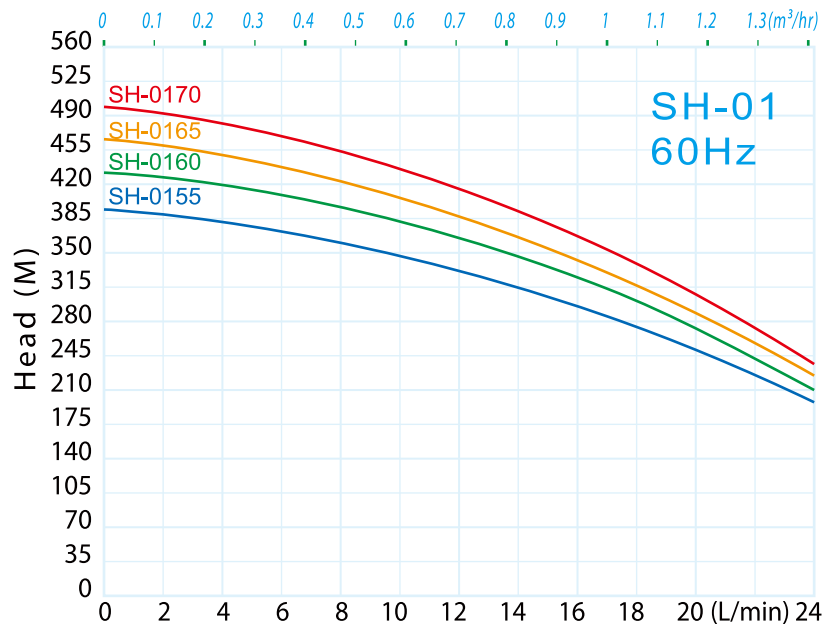

4"

超高段不銹鋼深水式泵浦

60Hz

規格	出口管徑 inch	全閉揚程 M	流量		揚程 M	長度 mm	重量 KG	匹配馬達	
			L/min	M ³ /hr				HP	Kw
SH-0170	1 1/4	500	17	1	358	1799	18.3	5	3.7
SH-0165		462			334	1694	17.1	5	3.7
SH-0160		427			309	1589	16	3	2.2
SH-0155		392			284	1484	15	3	2.2