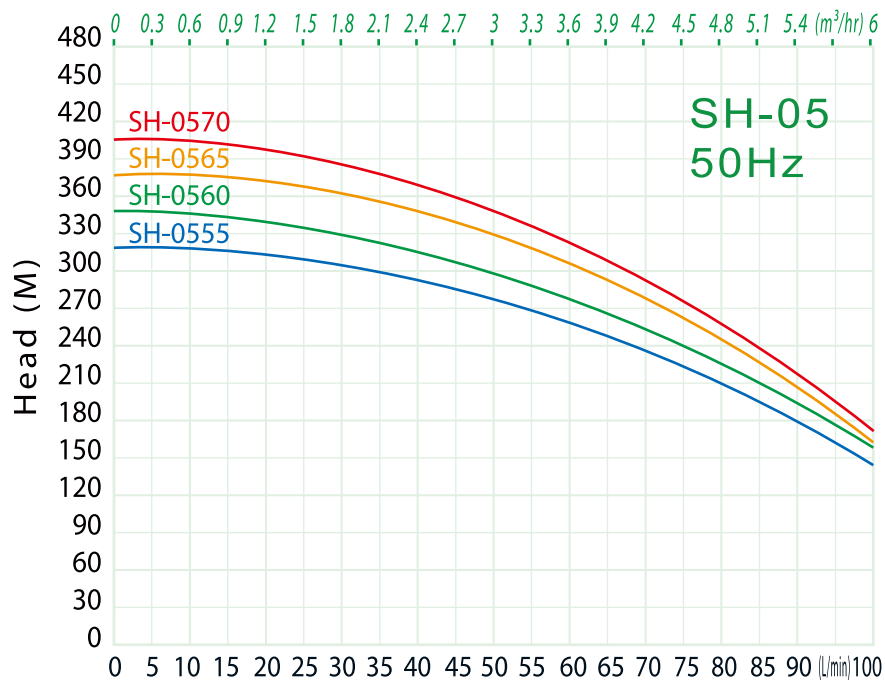

4"

超高段不銹鋼深水式泵浦

50Hz

規格	出口管徑 inch	全閉揚程 M	流量		揚程 M	長度 mm	重量 KG	匹配馬達	
			L/min	M ³ /hr				HP	Kw
SH-0570	1 1/2	404	83	5	246	1799	18.3	10	7.5
SH-0565		376			231	1694	17.1	10	7.5
SH-0560		348			216	1589	16	7.5	5.5
SH-0555		325			206	1484	15	7.5	5.5