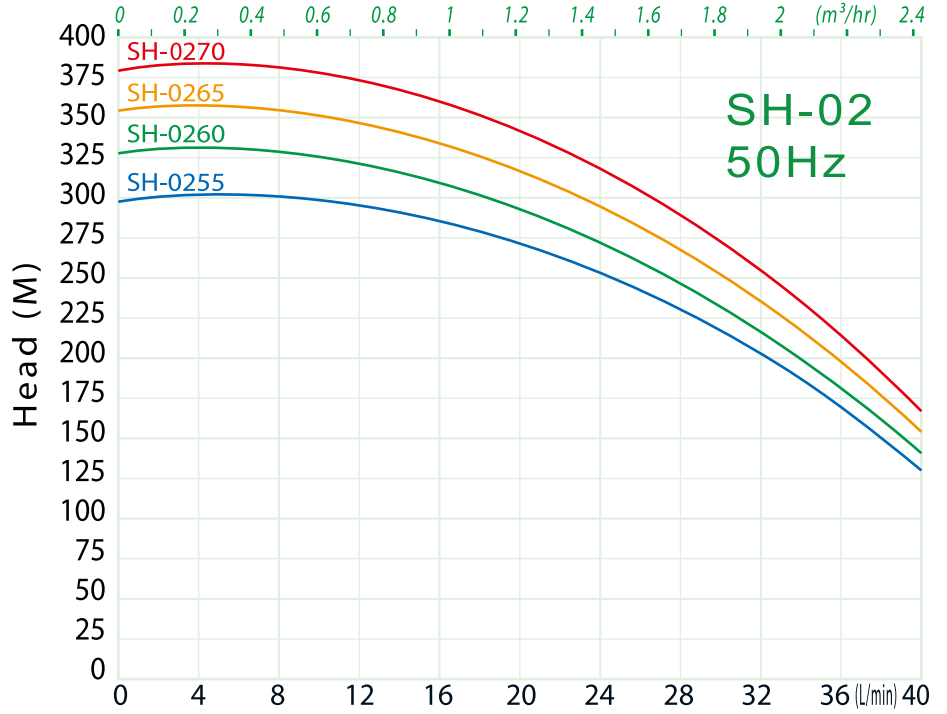

4"

超高段不銹鋼深水式泵浦

50Hz

規格	出口管徑 inch	全閉揚程 M	流量		揚程 M	長度 mm	重量 KG	匹配馬達	
			L/min	M ³ /hr				HP	Kw
SH-0270	1 1/4	379	33	2	242	1799	18.3	7.5	4
SH-0265		226			1694	17.1	5	3	
SH-0260		210			1589	16	5	3	
SH-0255		195			1484	15	5	3	