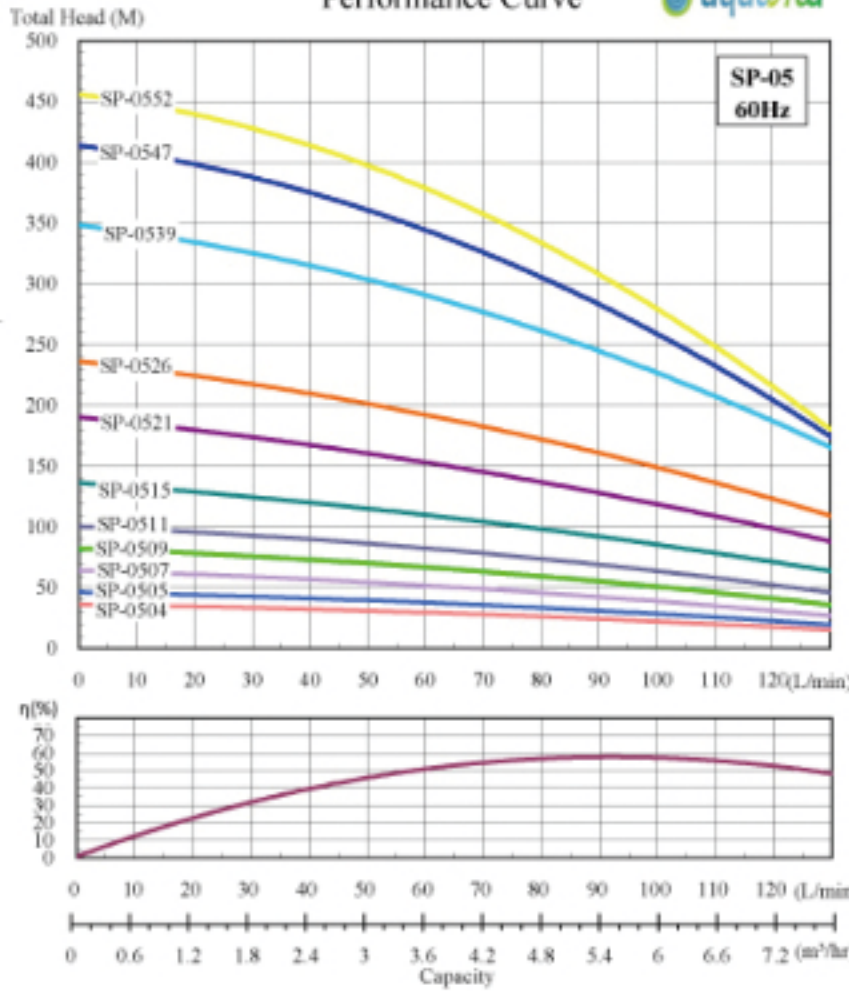

# Performance Curve

TYPE	Dimensions(mm)				Weight KG	Motor		TOTAL HEAD M	HEAD M	M³/hr					
	A	B	C	D		HP	Kw			0	3.6	4.2	4.8	5.4	7.2
										L/min					
										0	60	70	80	90	120
SP-0504	1 1/2"	86.7	98	249	2.2	0.5	0.37	36	25	36	30	28	26	24	17
SP-0505				270	2.4	1.0	0.75	46	32	46	38	36	33	31	22
SP-0507				312	2.8	1.0	0.75	64	45	64	52	49	46	42	30
SP-0509				354	3.2	1.5	1.1	82	58	82	68	63	59	55	40
SP-0511				396	3.6	2.0	1.5	100	71	100	83	79	73	69	51
SP-0515				480	4.4	3.0	2.2	136	97	136	110	105	98	92	70
SP-0521				606	5.6	4.0	3.0	190	136	190	153	146	137	128	97
SP-0526				711	6.6	5.0	3.7	236	168	236	192	183	172	162	121
SP-0539				984	9.2	7.5	5.5	348	251	348	290	278	262	246	183
SP-0547				1152	10.8	10	7.5	424	300	414	340	326	308	288	199
SP-0552				1257	11.8	10	7.5	456	332	456	375	356	337	314	209