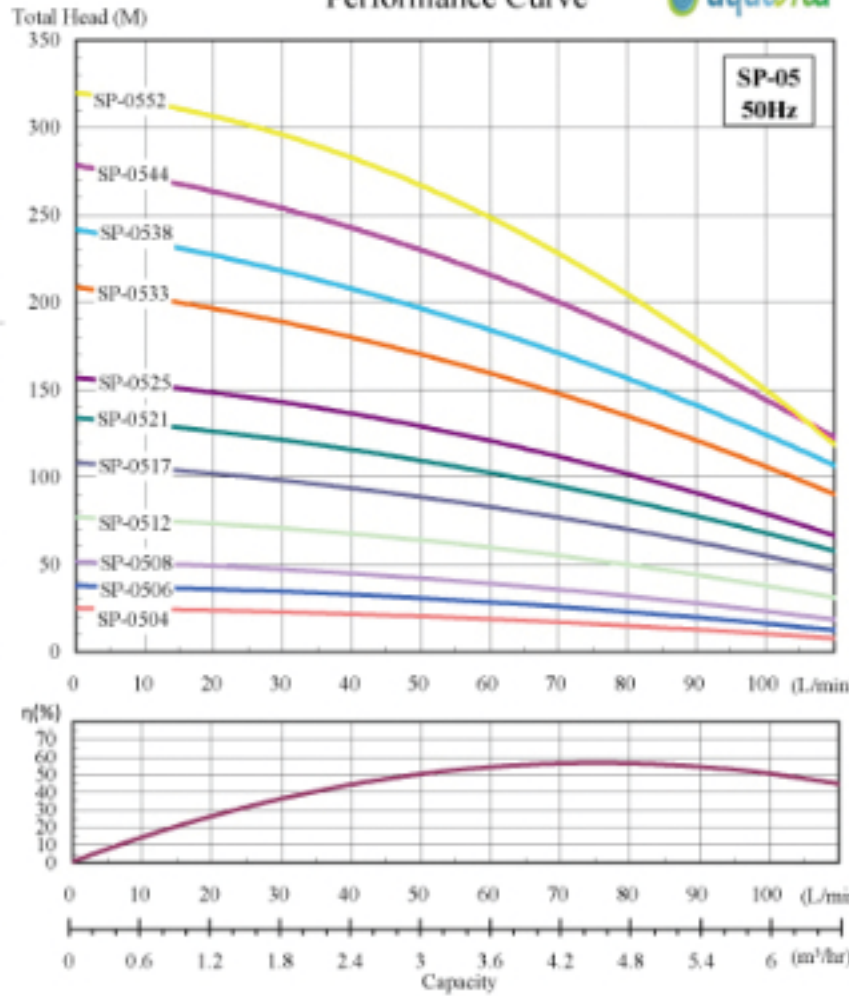

# Performance Curve

TYPE	Dimensions(mm)				Weight KG	Motor		TOTAL HEAD M	HEAD M	M³/hr					
	A	B	C	D		HP	Kw			L/min					
										0	3	3.6	4.2	4.8	6.0
SP-0504	1 1/2"	86.7	98	249	2.2	0.5	0.37	25	15	25	20	19	17	15	10
SP-0506				291	2.3	0.75	0.55	38	22	38	30	28	26	24	16
SP-0508				333	2.9	1.0	0.75	52	31	52	41	39	36	33	23
SP-0512				417	3.7	1.5	1.1	77	46	77	63	60	56	50	37
SP-0517				522	4.7	2.0	1.5	108	63	108	88	84	77	70	54
SP-0521				606	5.3	3.0	2.2	134	79	134	108	103	96	87	67
SP-0525				690	6.4	3.0	2.2	157	94	157	127	121	113	103	78
SP-0533				858	7.8	4.0	3.0	209	124	209	168	159	149	137	105
SP-0538				999	9.7	5.5	4.0	242	150	242	194	185	172	158	123
SP-0544				1125	11	5.5	4.0	279	166	279	226	215	202	187	143
SP-0552				1293	13.2	7.5	5.5	321	190	321	261	247	233	209	147