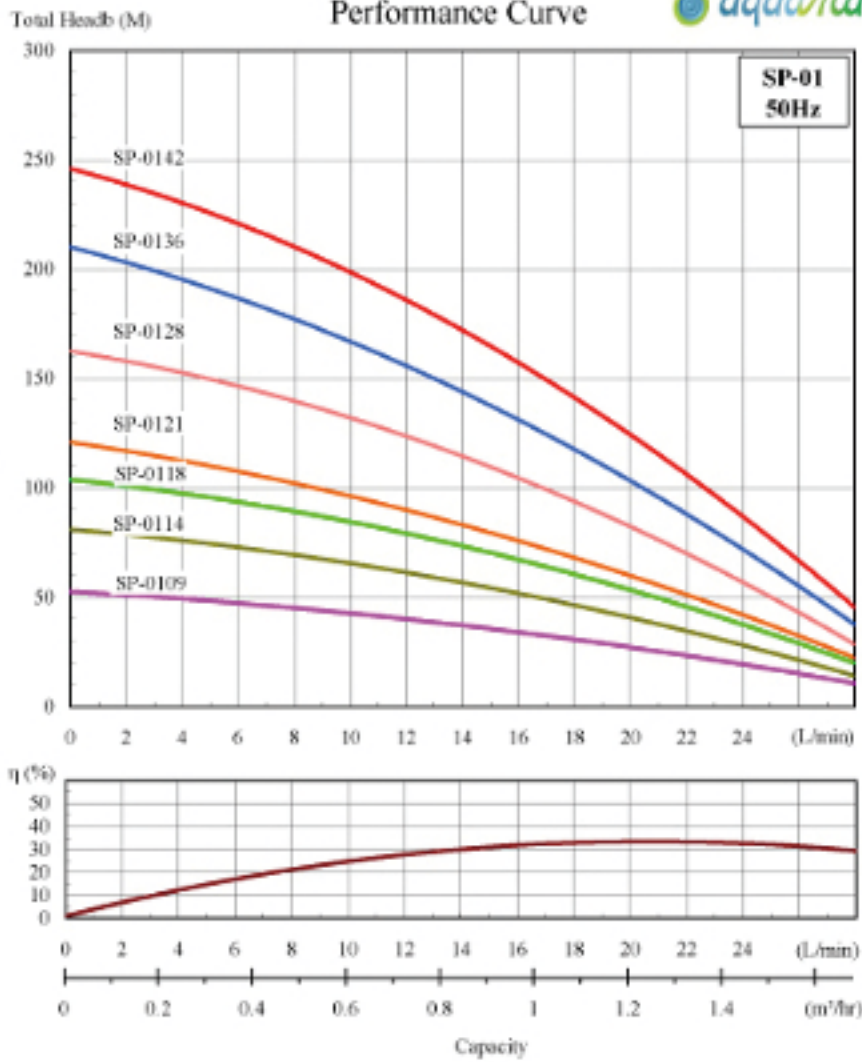

Performance Curve

TYPE	Dimensions(mm)				Weight KG	Motor		TOTAL HEAD M	HEAD M	M³/hr					
	A	B	C	D		HP	Kw			L/min					
										0	0.3	0.6	0.9	1.2	1.5
SP-0109	1 1/4"	86.7	98	354	3.1	0.5	0.37	52	34	52	48	45	36	27	14
SP-0114				459	4	0.5	0.37	79	50	79	76	68	56	38	21
SP-0118				543	4.7	0.75	0.55	102	67	102	96	88	72	52	27
SP-0121				606	5.2	0.75	0.55	118	76	118	112	100	81	58	30
SP-0128				753	6.6	1.0	0.75	158	102	158	153	138	111	78	42
SP-0136				946	8.6	1.5	1.1	205	117	205	195	175	134	103	54
SP-0142				1072	9.8	1.5	1.1	238	134	238	235	203	167	118	67