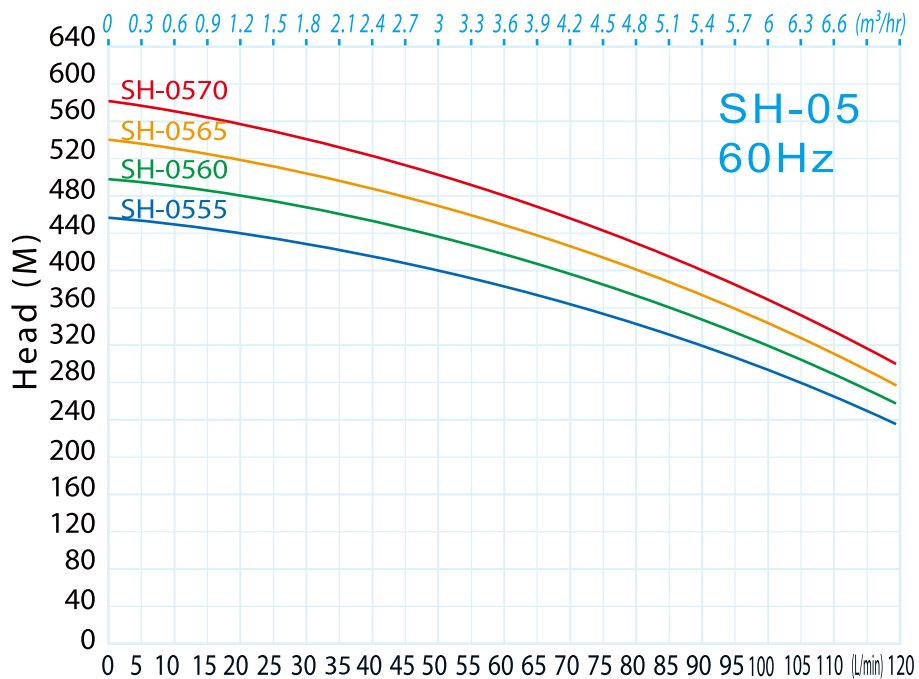

4"

超高段
不锈钢
深水式
泵浦

60Hz

| 规格 | 出口管径 inch | 全闭扬程 M | 流量 | | 扬程 M | 长度 mm | 重量 KG | 匹配马达 | |
|---------|--------------|-----------|-------|--------------------|---------|----------|----------|------|-----|
| | | | L/min | M ³ /hr | | | | HP | Kw |
| SH-0570 | 1 1/2 | 583 | 83 | 5 | 420 | 1799 | 18.3 | 15 | 9 |
| SH-0565 | | 542 | | | 390 | 1694 | 17.1 | 10 | 7.5 |
| SH-0560 | | 499 | | | 362 | 1589 | 16 | 10 | 7.5 |
| SH-0555 | | 459 | | | 340 | 1484 | 15 | 10 | 7.5 |