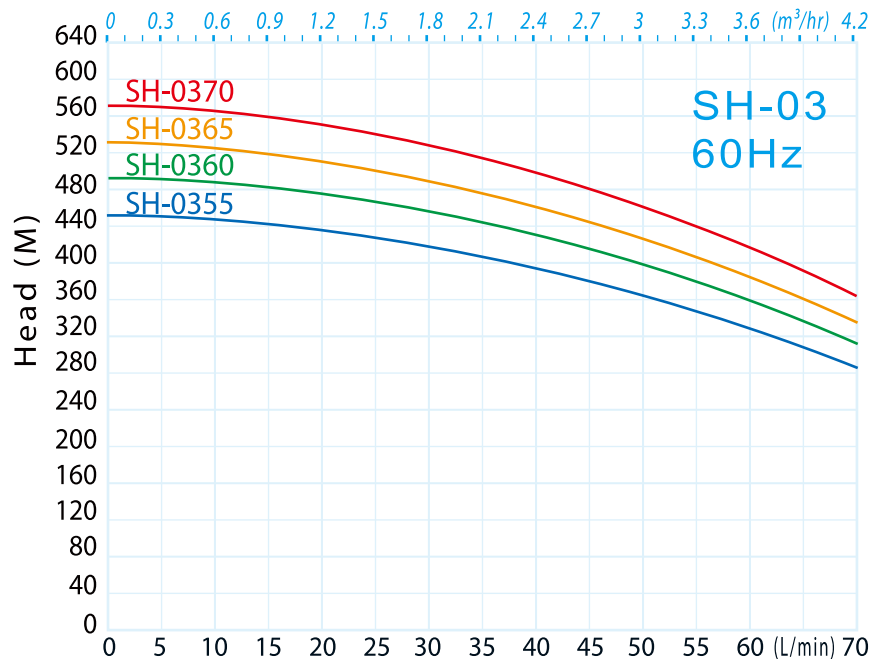

4"

超高段
不锈钢
深水式
泵浦

60Hz

规格	出口管径 inch	全闭扬程 M	流量		扬程 M	长度 mm	重量 KG	匹配马达	
			L/min	M ³ /hr				HP	Kw
SH-0370	1 1/4	573	50	3	461	1799	18.3	10	7.5
SH-0365		532			428	1694	17.1	10	7.5
SH-0360		492			396	1589	16	10	7.5
SH-0355		452			364	1484	15	7.5	5.5