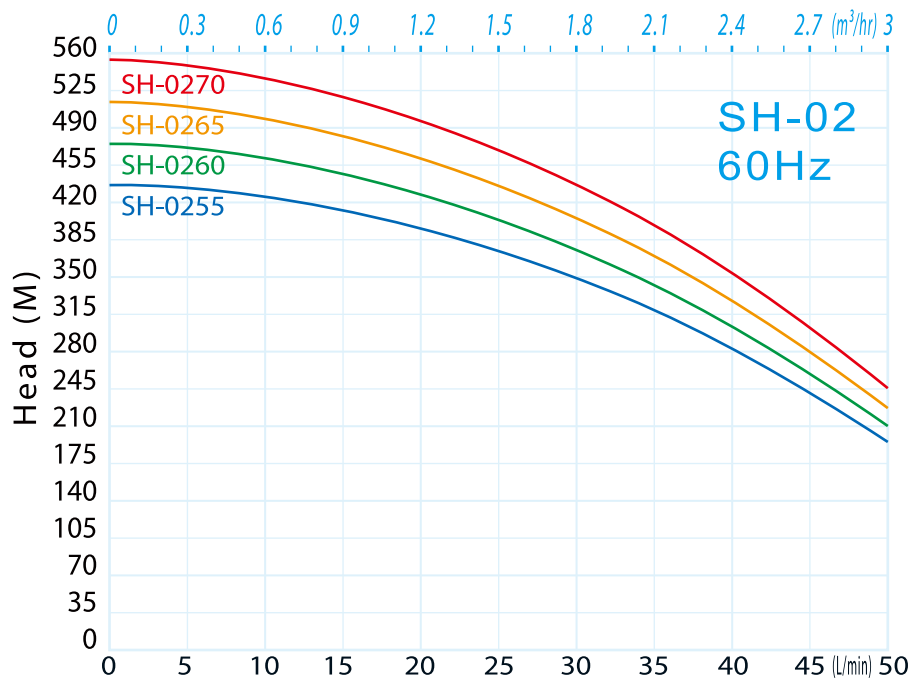

# 4"

超高段  
不锈钢  
深水式  
泵浦

60Hz

规格	出口管径 inch	全闭扬程 M	流量		扬程 M	长度 mm	重量 KG	匹配马达	
			L/min	M <sup>3</sup> /hr				HP	Kw
SH-0270	1 1/4	552	33	2	412	1799	18.3	10	7.5
SH-0265		513			385	1694	17.1	10	7.5
SH-0260		474			357	1589	16	7.5	5.5
SH-0255		436			330	1484	15	7.5	4