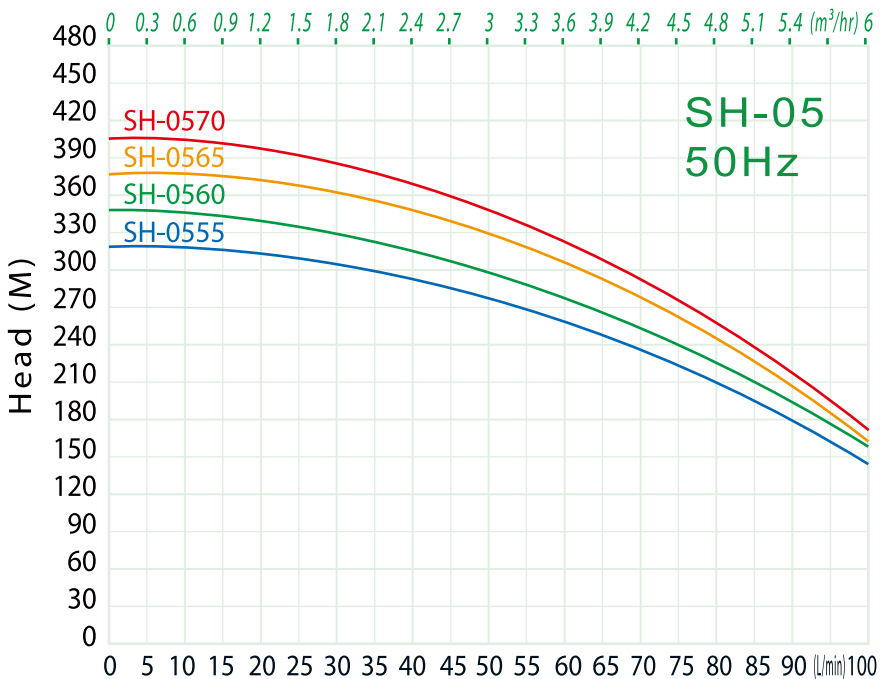

4"

超高段
不锈钢深
水式泵浦

50Hz

规格	出口管径 inch	全闭扬程 M	流量		扬程 M	长度 mm	重量 KG	匹配马达	
			L/min	M ³ /hr				HP	Kw
SH-0570	1 1/2	404	83	5	246	1799	18.3	10	7.5
SH-0565		376			231	1694	17.1	10	7.5
SH-0560		348			216	1589	16	7.5	5.5
SH-0555		325			206	1484	15	7.5	5.5