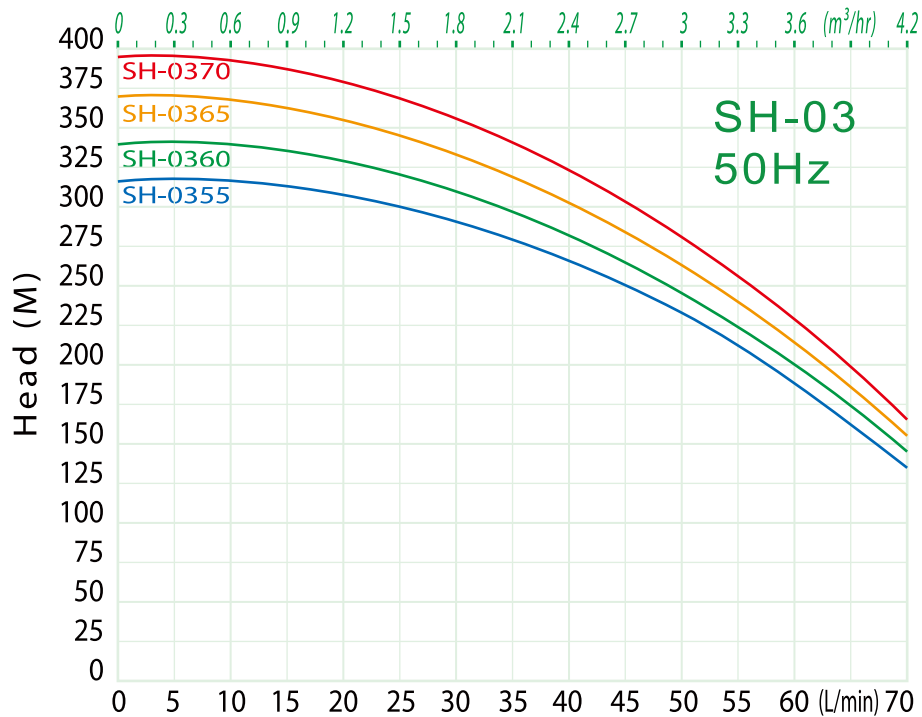

# 4"

超高段  
不锈钢  
深水式  
泵浦

50Hz

规格	出口管径 inch	全闭扬程 M	流量		扬程 M	长度 mm	重量 KG	匹配马达	
			L/min	M <sup>3</sup> /hr				HP	Kw
SH-0370		395			282	1799	18.3	10	7.5
SH-0365	1 1/4	369	50	3	264	1694	17.1	7.5	5.5
SH-0360		340			246	1589	16	7.5	4
SH-0355		314			235	1484	15	7.5	4