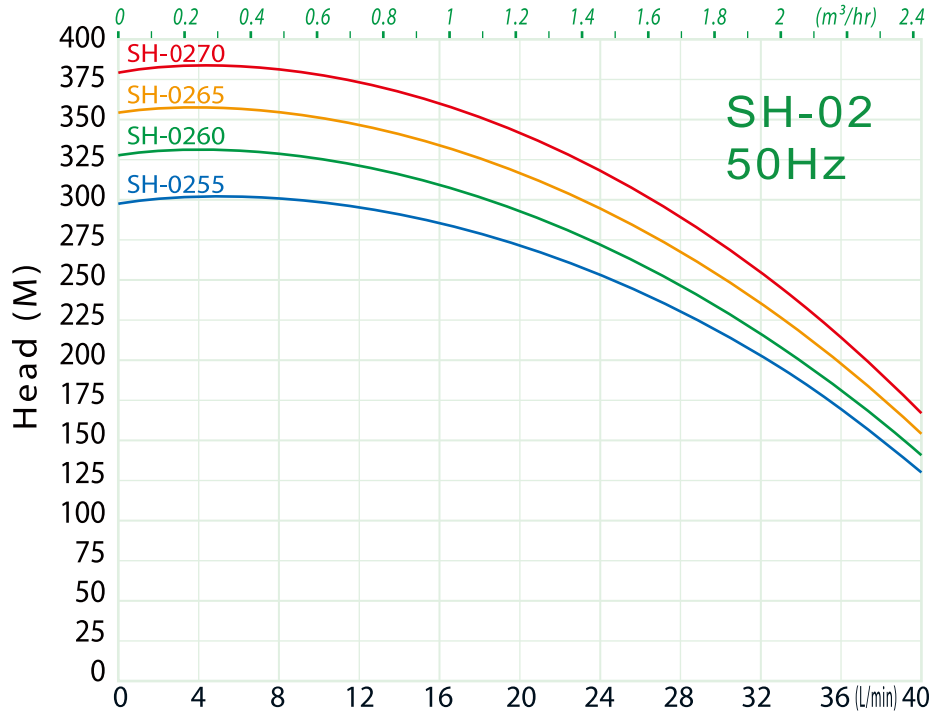

4"

超高段
不锈钢深
水式泵浦

50Hz

规格	出口管径 inch	全闭扬程 M	流量		扬程 M	长度 mm	重量 KG	匹配马达	
			L/min	M ³ /hr				HP	Kw
SH-0270	1 1/4	379	33	2	242	1799	18.3	7.5	4
SH-0265		352			226	1694	17.1	5	3
SH-0260		326			210	1589	16	5	3
SH-0255		298			195	1484	15	5	3