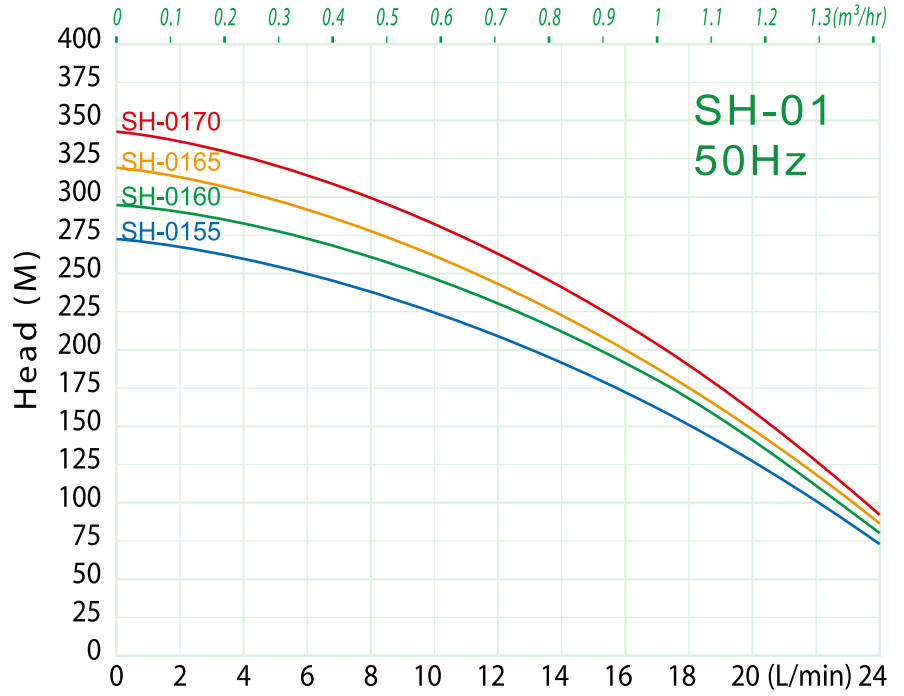

4"

超高段
不锈钢深水式泵浦

50Hz

规格	出口管径 inch	全闭扬程 M	流量		扬程 M	长度 mm	重量 KG	匹配马达	
			L/min	M³/hr				HP	Kw
SH-0170		344			207	1799	18.3	5	3.7
SH-0165	1 1/4	320	17	1	194	1694	17.1	5	3.7
SH-0160		296			180	1589	16	3	2.2
SH-0155		273			167	1484	15	2	1.5