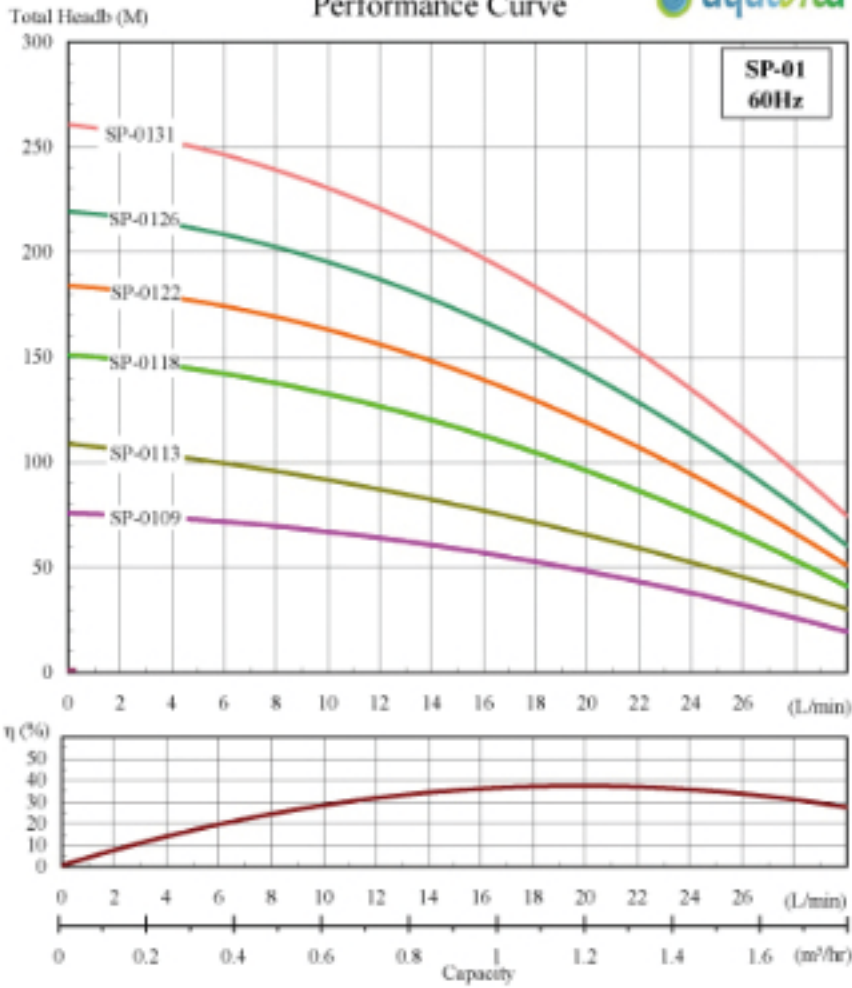

Performance Curve

TYPE	Dimensions(mm)				Weight KG	Motor		TOTAL HEAD M	HEAD M	M³/hr					
	A	B	C	D		HP	Kw			L/min					
										0	0.3	0.6	0.9	1.2	1.5
										0	5	10	15	20	25
SP-0109	1 1/4"	86.7	98	354	3.1	0.5	0.37	76	56	76	72	68	59	48	34
SP-0113				438	3.8	0.5	0.37	108	79	108	102	95	74	68	49
SP-0118				543	4.7	1.0	0.75	151	109	151	144	133	117	96	69
SP-0122				627	5.6	1.0	0.75	183	135	183	177	165	145	117	85
SP-0126				711	6.4	1.5	1.1	220	162	220	209	196	175	142	102
SP-0131				816	7.4	1.5	1.1	260	173	260	249	233	205	167	122